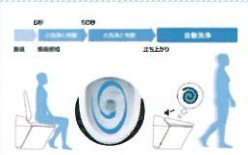

フルオート便器洗浄

便座から立ち上がるとセンサーが自動的に大小を判別して便器を洗浄するため、流し忘れがありません。